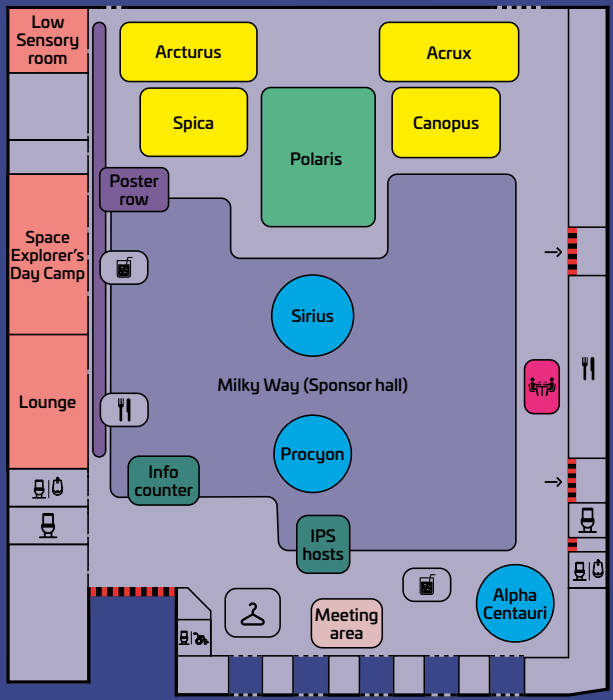

↑
U-Bahn
Schlesisches Tor

MAP OF THE ARENA BERLIN

Bade-
schiff

River
Spree

Eichenstraße

S-Bahn
Trepower Park
↓